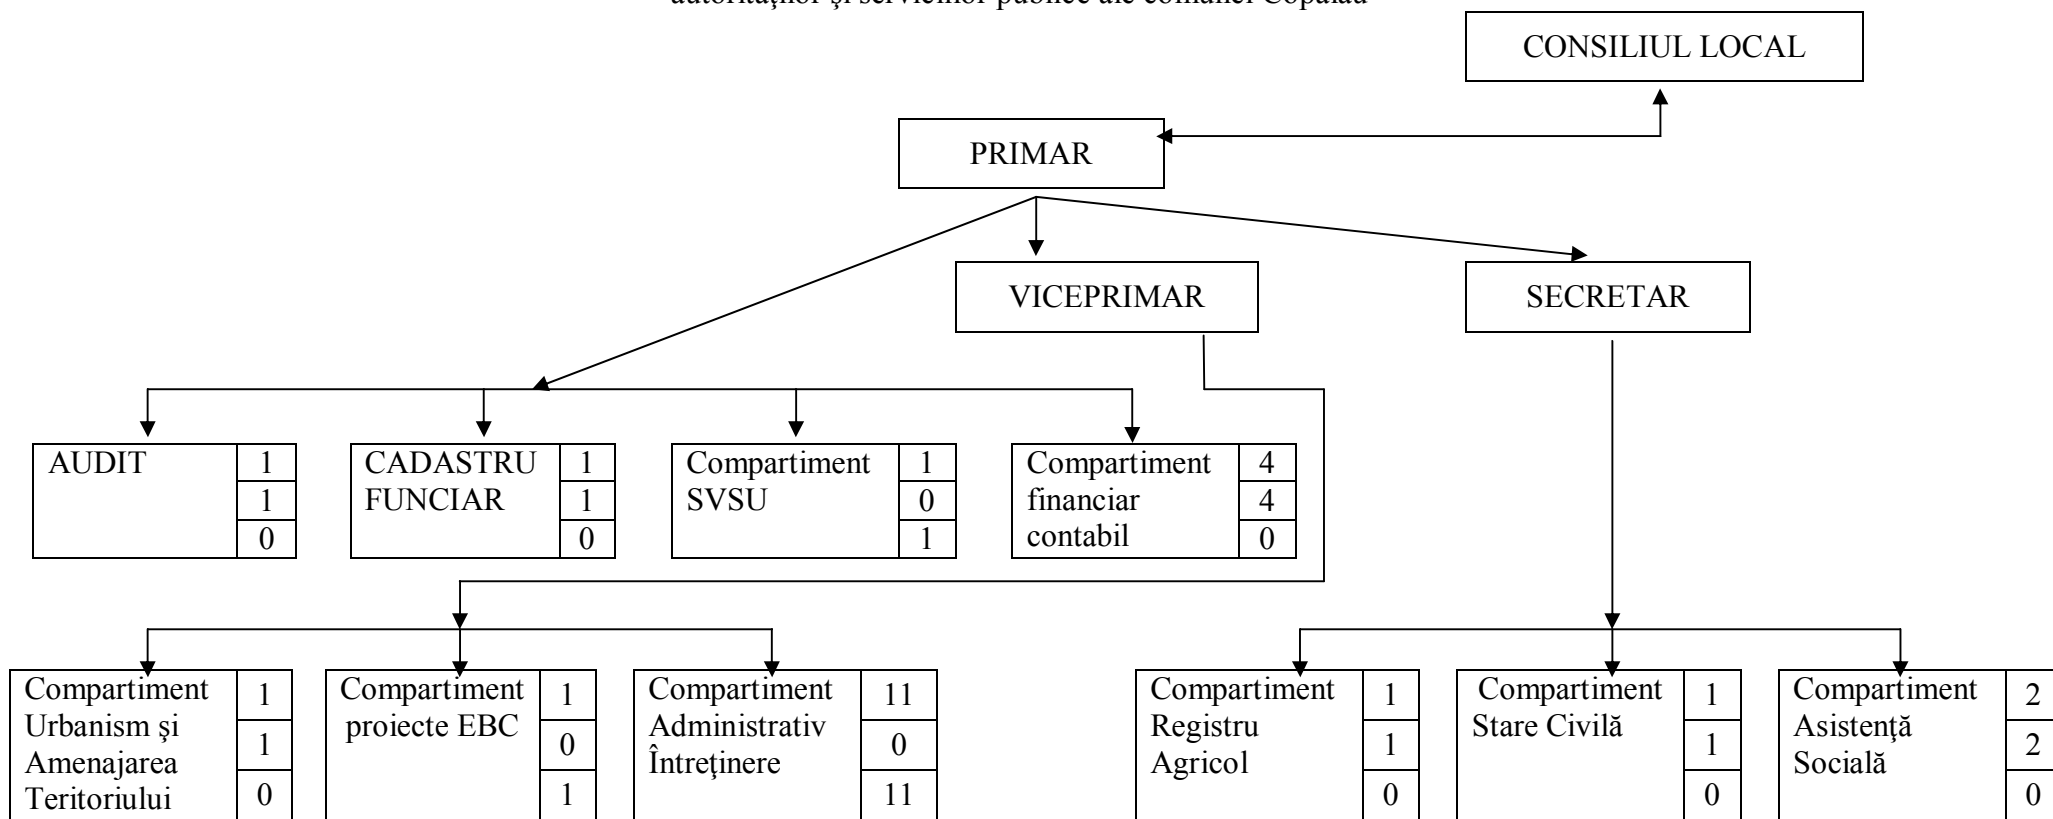

ORGANIGRAMA

autorităților și serviciilor publice ale comunei Copălău

Total posturi			Din care					
			De conducere			De execuție		
Dem.	FP	CM	Dem.	FP	CM	Dem.	FP	CM
2	12	13	2	1	1	-	11	12

PREȘEDINTE DE ȘEDINȚĂ,
Consilier,

Bălăucă Alexandru

CONTRASEMNEAZĂ,
SECRETARUL COMUNEI,

Ivanciuc Cătălin – Gheorghe